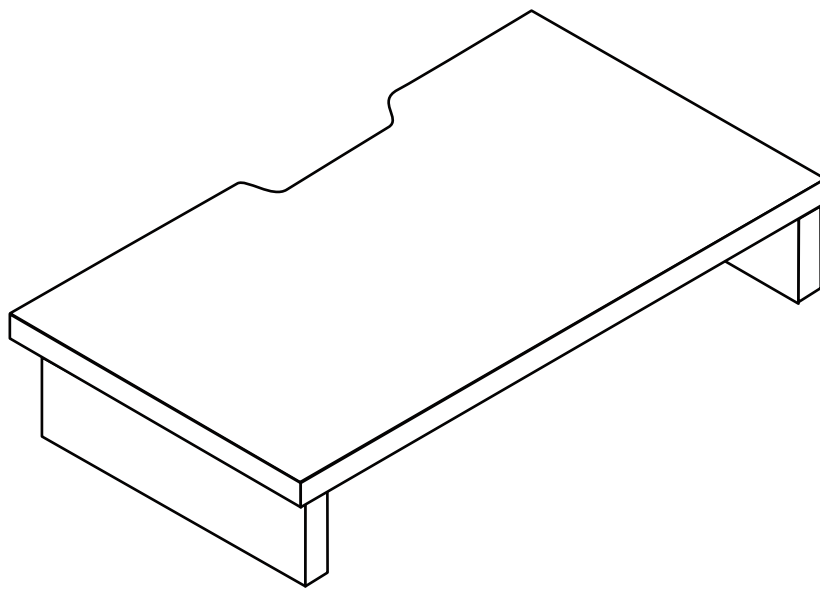

組立て方がわからない？  
お手入れに困ったら？

R.F.YAMAKAWA FAQ

検索

高熱を避ける

## 品質表示

|           |   |     |    |
|-----------|---|-----|----|
| ■商品名      | 机上用上置台  |     |    |
| ■品番       | RFDR-70W  |     |    |
| ■外形寸法(mm) | 幅   | 奥行  | 高さ |
|           | 700   | 250 | 98 |
| ■甲板の表面材   | 低圧メラミン貼りパーティクルボード                                       |     |    |
| ■耐荷重      | 20 k g  |     |    |
| ■取扱上の注意   | 直射日光やストーブ等の熱源のそばに設置しないでください<br>加熱したナベ、湯沸かし等を直接置かないでください |     |    |