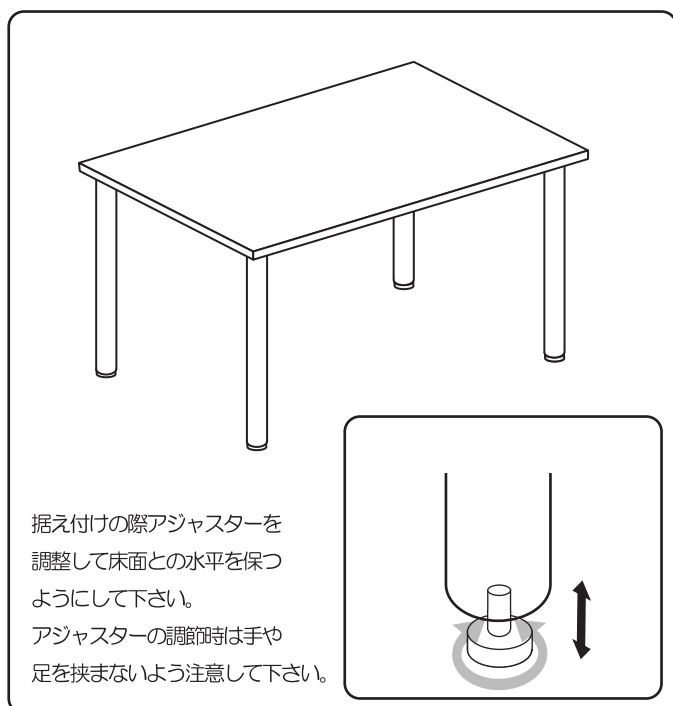

必ず2人以上で組み立てて下さい。  
また毛布等を床に敷き、組立時にキズをつけないようご注意ください。

**品質表示**

■商品名 スーパーエコノミーデスク  
ナチュラル/ホワイト W1200/W1000/W600

■品番

■外形寸法

	幅	奥行	高さ
RFEMD-0860N(W)	800	600	700
RFEMD-1060N(W)	1000	600	700
RFEMD-1260N(W)	1200	600	700

■耐荷重

40kg/等分布

■甲板の表面材

合成樹脂化粧繊維板

■脚部

金属(鋼)

■取扱上の注意

直射日光やストーブ等の熱源のそばに設置しないで下さい。加熱したナベ、湯沸かし等を直接置かないで下さい。