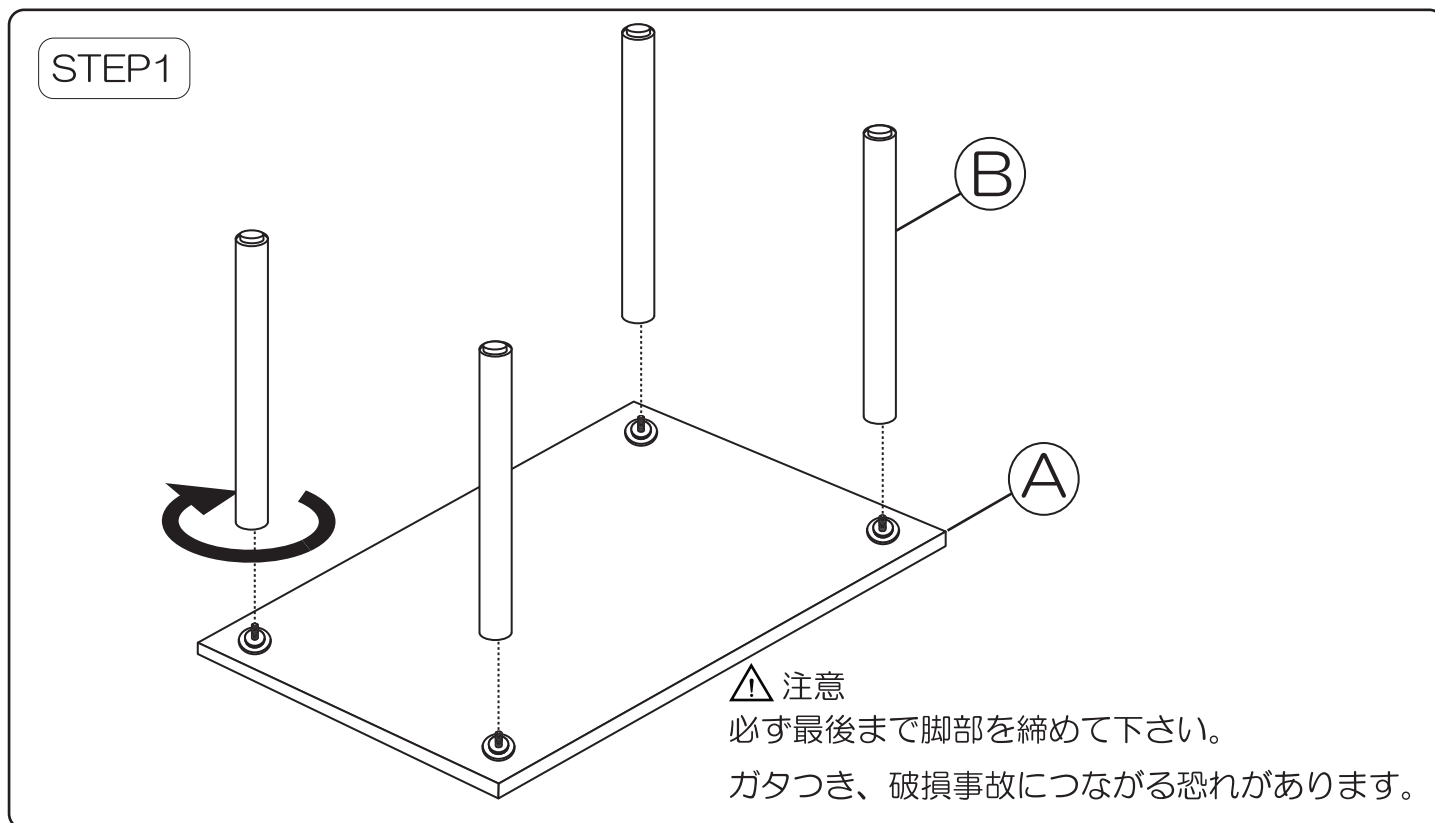

必ず2人以上で組み立てて下さい。  
また毛布等を床に敷き、組立時にキズをつけないようご注意ください。

**品質表示**

■商品名 スーパーエコノミーデスク  
ナチュラル/ホワイト W1200/W1000/W600

■品番

■外形寸法

	幅	奥行	高さ
RFEMD-0860N(W)	800	600	700
RFEMD-1060N(W)	1000	600	700
RFEMD-1260N(W)	1200	600	700

■耐荷重

40kg/等分布

■甲板の表面材

合成樹脂化粧繊維板

■脚部

金属(鋼)

■取扱上の注意

直射日光やストーブ等の熱源のそばに設置しないで下さい。加熱したナベ、湯沸かし等を直接置かないで下さい。