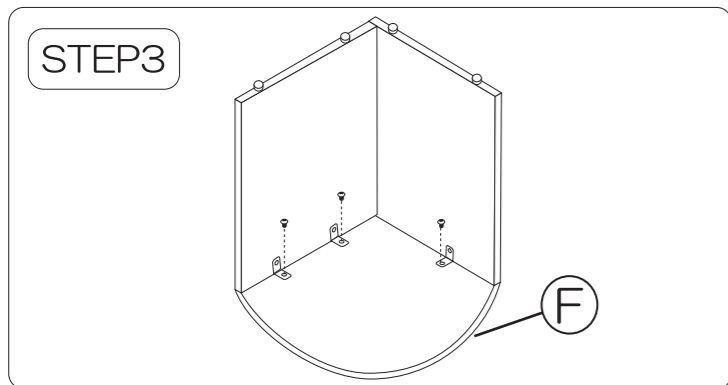

ローカウンターコーナー 組立方法

品質表示

- 商品名
ローカウンター コーナー
(ホワイト/ナチュラル)
- 品番
RFLC-CWJ
RFLC-CNJ
- 外形寸法
幅 奥行 高さ
600 600 700
- 天板
低圧メラミン パーチクルボード
- 耐荷重
30 kg
- お問い合わせ先
アール・エフ・ヤマカワ株式会社
059-255-2024

MADE IN CHINA

RFLC-CNJ/CWJ
20111011

組立上の注意