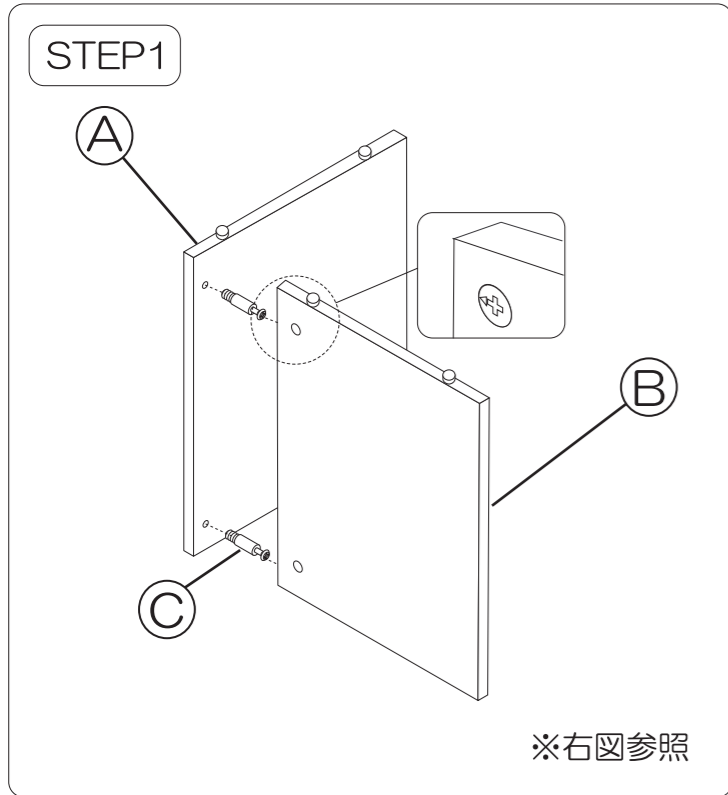

ローカウンターコーナー 組立方法

品質表示

- 商品名
ローカウンター コーナー
(ホワイト/ナチュラル)
- 品番
RFLC-CWJ
RFLC-CNJ
- 外形寸法
幅 奥行 高さ
600 600 700
- 天板
低圧メラミン パーチクルボード
- 耐荷重
30 kg
- お問い合わせ先
アール・エフ・ヤマカワ株式会社
059-255-2024

MADE IN CHINA

RFLC-CNJ/CWJ
20111011

組立上の注意