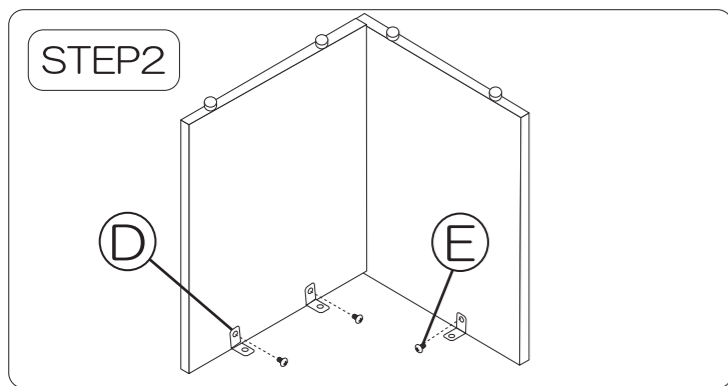

ローカウンターコーナー 組立方法

品質表示

- 商品名
ローカウンター コーナー
(ホワイト/ナチュラル)
- 品番
RFLC-CWJ
RFLC-CNJ
- 外形寸法
幅 奥行 高さ
600 600 700
- 天板
低圧メラミン パーチクルボード
- 耐荷重
30 kg
- お問い合わせ先
アール・エフ・ヤマカワ株式会社
059-255-2024

MADE IN CHINA

RFLC-CNJ/CWJ
20111011

組立上の注意