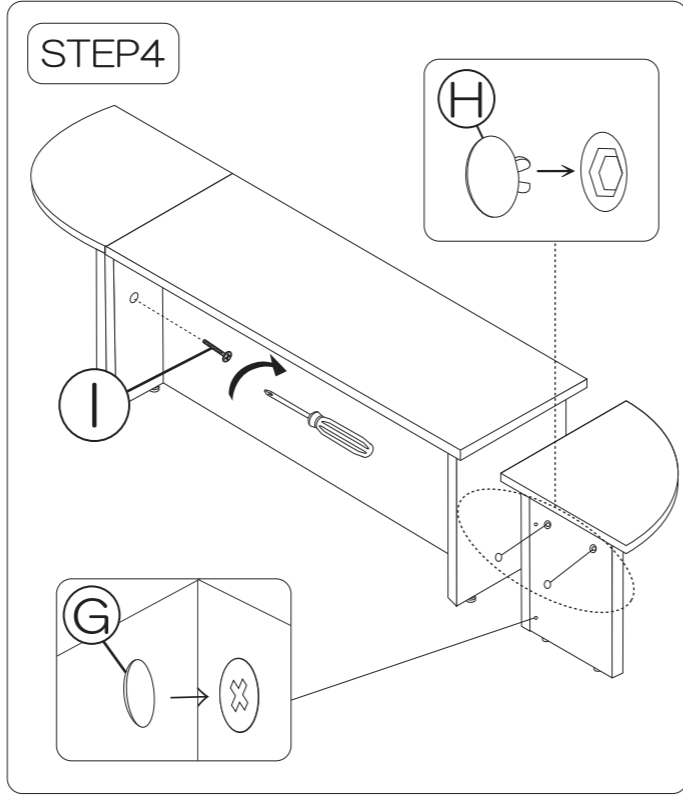

ローカウンターコーナー 組立方法

品質表示

- 商品名
ローカウンター コーナー
(ホワイト/ナチュラル)
- 品番
RFLC-CWJ
RFLC-CNJ
- 外形寸法
幅 奥行 高さ
600 600 700
- 天板
低圧メラミン パーチクルボード
- 耐荷重
30 kg
- お問い合わせ先
アール・エフ・ヤマカワ株式会社
059-255-2024

MADE IN CHINA

RFLC-CNJ/CWJ
20111011

組立上の注意