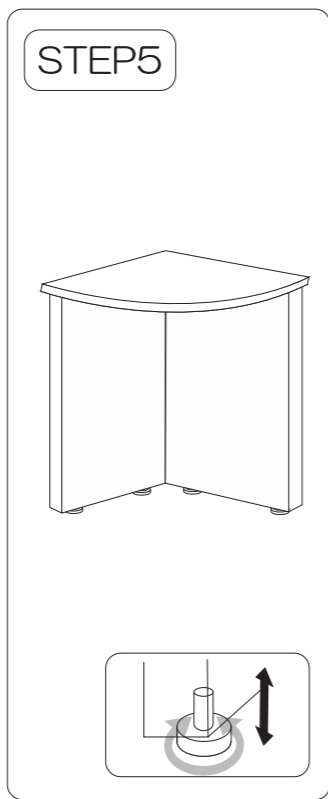

ローカウンターコーナー 組立方法

品質表示

- 商品名
ローカウンター コーナー
(ホワイト/ナチュラル)
- 品番
RFLC-CWJ
RFLC-CNJ
- 外形寸法
幅 奥行 高さ
600 600 700
- 天板
低圧メラミン パーチクルボード
- 耐荷重
30 kg
- お問い合わせ先
アール・エフ・ヤマカワ株式会社
059-255-2024

MADE IN CHINA

RFLC-CNJ/CWJ
20111011

組立上の注意