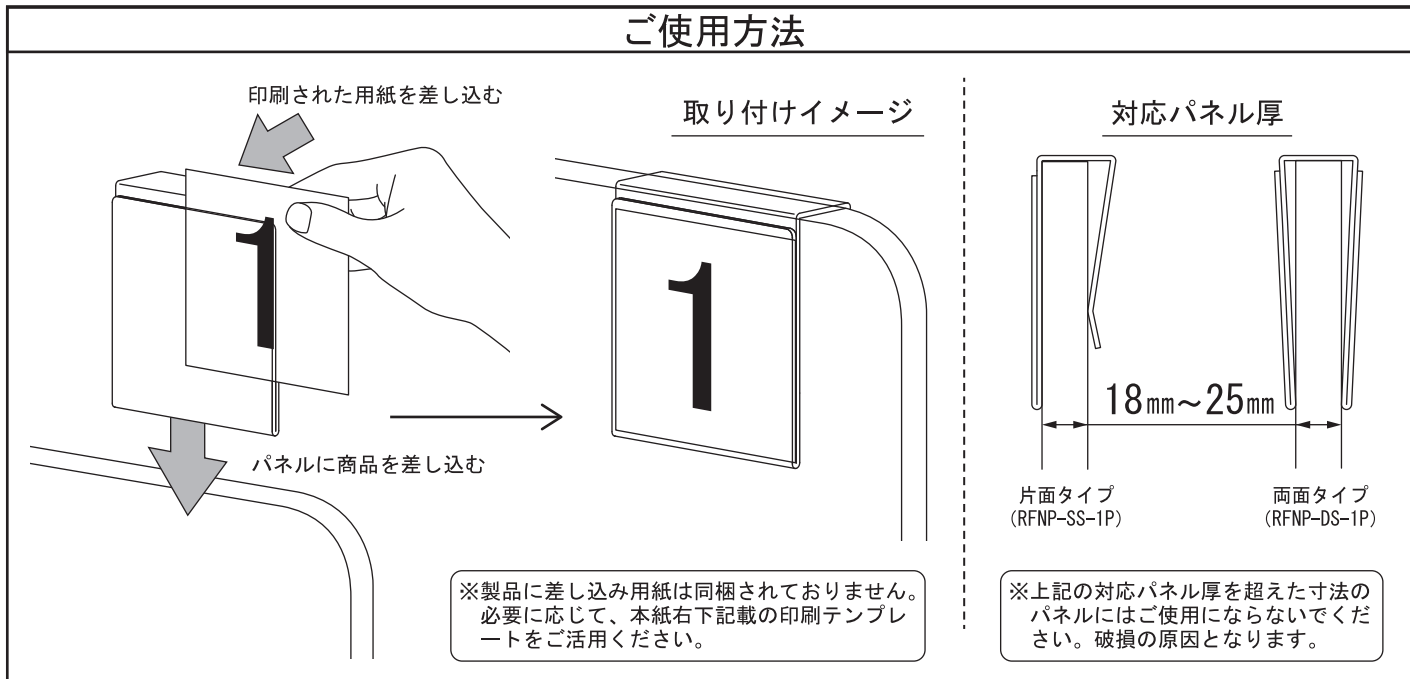

この度は、ブースサインをお買い求め頂き誠にありがとうございます。使用前にこの説明書をお読みになり、正しくお使いいただきますようお願いいたします。お読みになった後も、本書を大切に保管してください。

ご使用上の注意

- 本商品に差し込む紙は通常のコピー用紙を想定しております。紙の厚みによっては差し込めず、破損に繋がる場合がありますのでご注意ください。
- 厚み18mm~25mmのパネルにのみお取り付けが可能です。
- 可動部を必要以上に広げないでください。破損の原因となります。
- 火気の側に近づけて設置しないでください。破損の原因となります。
- 異常を発見したらそのまま使用せず、販売元に相談してください。破損や倒れてケガをすることがあります。
- 安全上、構造上の理由により仕様を予告なく変更する場合があります。
- 可動部に指を挟まないように気をつけてください。
- 直射日光・暖房器具などの高熱を避けてください。変色・変形することがあります。
- 湿気の多いところに設置しないでください。腐食・変色・変形することがあります。
- 商品に硬いものをぶつけたりしないでください。破損する事があります。
- 屋外や水がかかるような場所でのご使用は避けてください。変色・変形することがあります。

お手入れの方法

- ◆汚れを落とす場合は、から拭きするか固く絞った濡れぞうきんで拭いてください。
- ◆汚れがひどい場合は、薄めた中性洗剤で汚れを落とし、固く絞った濡れぞうきんで拭き、乾燥した布で水分を拭き取ってください。
- ◆シンナー、アルコール等の使用は避けてください。変色・変形する場合があります。

ご使用方法

RFNP-SS-1P

RFNP-DS-1P

<品質表示>

外形寸法 (mm)	幅	奥行き	高さ
RFNP-SS-1P	94	33	100
RFNP-DS-1P	94	35	100