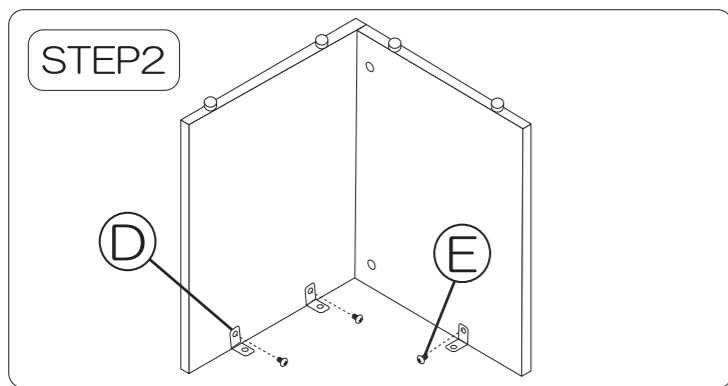

ローカウンターコーナー 組立方法

品質表示

- 商品名  
ローカウンター コーナー ナチュラル
- 品番  
RFPC-104
- 外形寸法  
幅 奥行 高さ  
600 600 700
- 天板  
低圧メラミン パーチクルボード  
紙貼りMDF
- 耐荷重  
30kg
- MADE IN CHINA

RFPC-104  
20090810

組立上の注意