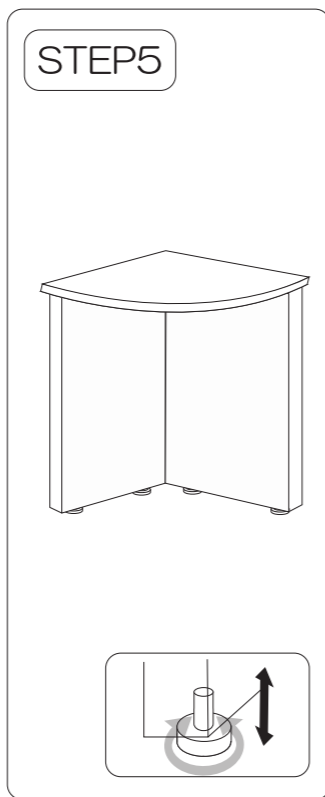

ローカウンターコーナー 組立方法

品質表示

- 商品名  
ローカウンター コーナー ナチュラル
- 品番  
RFPC-104
- 外形寸法  
幅 奥行 高さ  
600 600 700
- 天板  
低圧メラミン パーチクルボード  
紙貼りMDF
- 耐荷重  
30kg
- MADE IN CHINA

RFPC-104  
20090810

組立上の注意