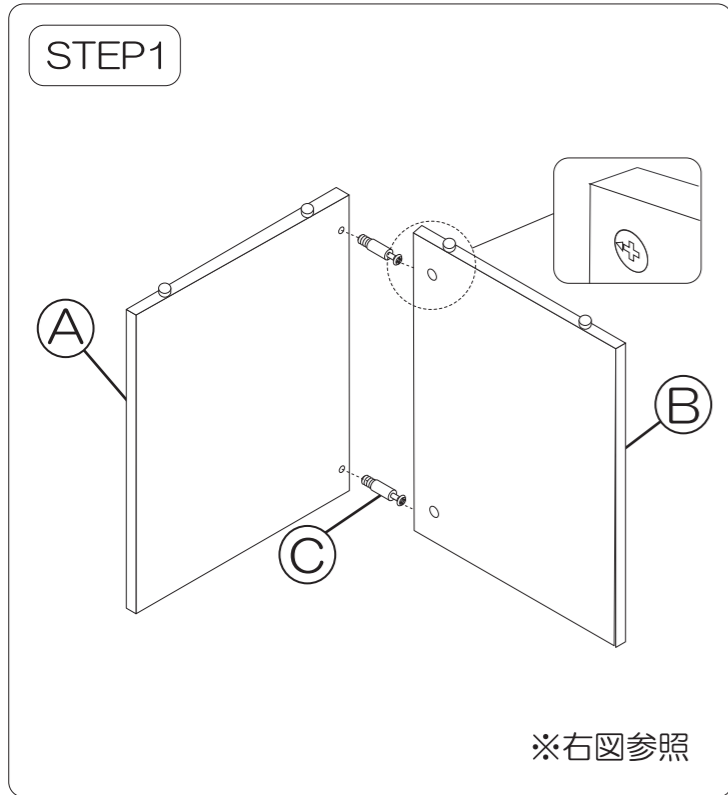

ローカウンターコーナー 組立方法

品質表示

- 商品名  
ローカウンター コーナー ナチュラル
- 品番  
RFPC-104
- 外形寸法  
幅 奥行 高さ  
600 600 700
- 天板  
低圧メラミン パーチクルボード  
紙貼りMDF
- 耐荷重  
30kg
- MADE IN CHINA

RFPC-104  
20090810

組立上の注意