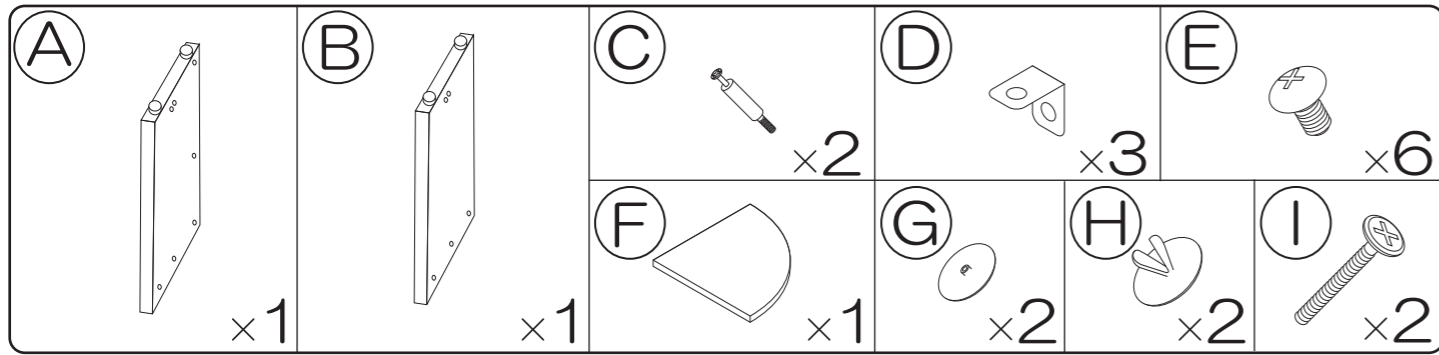

ローカウンターコーナー 組立方法

品質表示

- 商品名  
ローカウンター コーナー ナチュラル
- 品番  
RFPC-104
- 外形寸法  
幅 奥行 高さ  
600 600 700
- 天板  
低圧メラミン パーチクルボード  
紙貼りMDF
- 耐荷重  
30kg
- MADE IN CHINA

RFPC-104  
20090810

組立上の注意