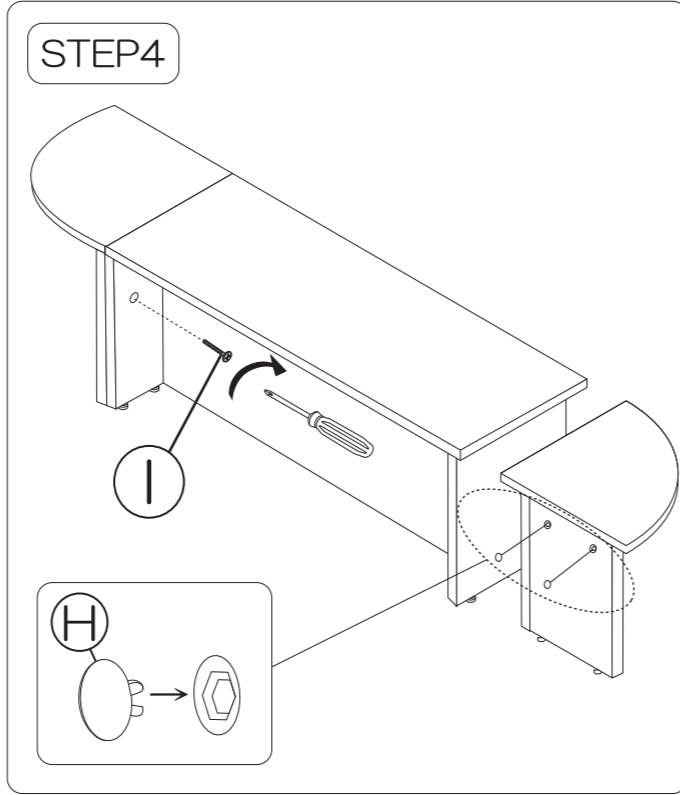

ローカウンターコーナー 組立方法

品質表示

- 商品名  
ローカウンター コーナー ナチュラル
- 品番  
RFPC-104
- 外形寸法  
幅 奥行 高さ  
600 600 700
- 天板  
低圧メラミン パーチクルボード  
紙貼りMDF
- 耐荷重  
30kg
- MADE IN CHINA

RFPC-104  
20090810

組立上の注意