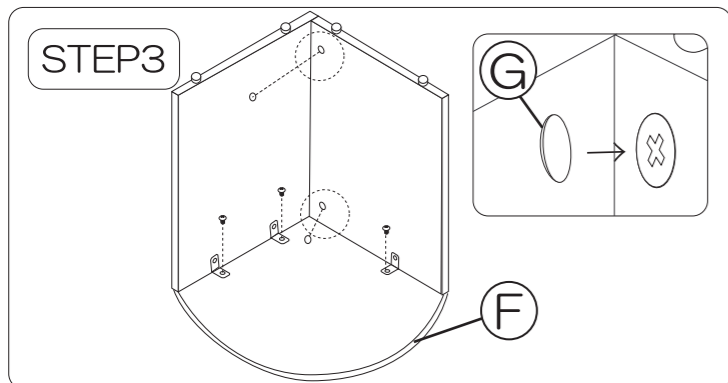

ローカウンターコーナー 組立方法

品質表示

- 商品名  
ローカウンター コーナー ナチュラル
- 品番  
RFPC-104
- 外形寸法  
幅 奥行 高さ  
600 600 700
- 天板  
低圧メラミン パーチクルボード  
紙貼りMDF
- 耐荷重  
30kg
- MADE IN CHINA

RFPC-104  
20090810

組立上の注意