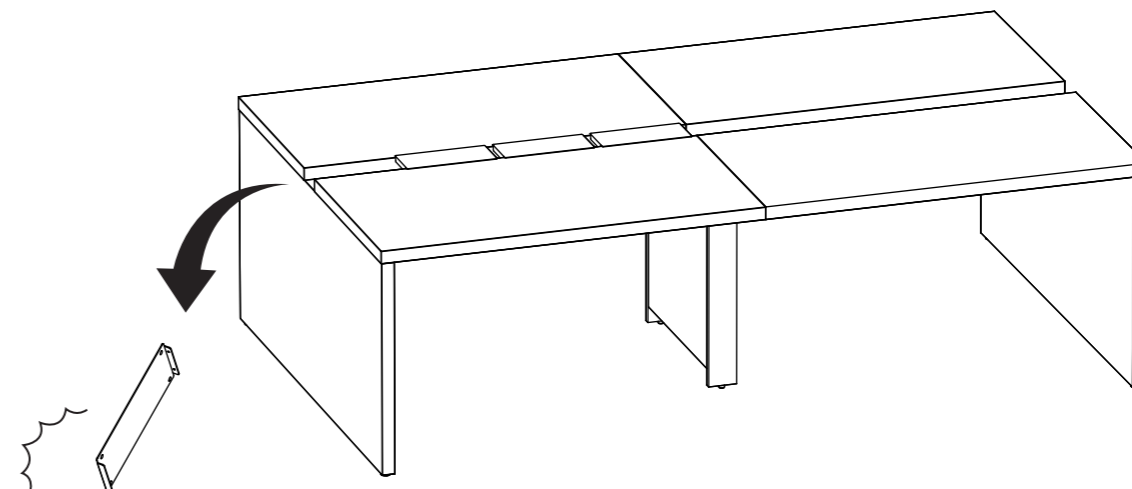

⚠ ご使用上の注意

配線蓋を勢いよく移動させると落下し、思わぬ事故やケガ、製品の破損につながる可能性がありますのでご注意ください。