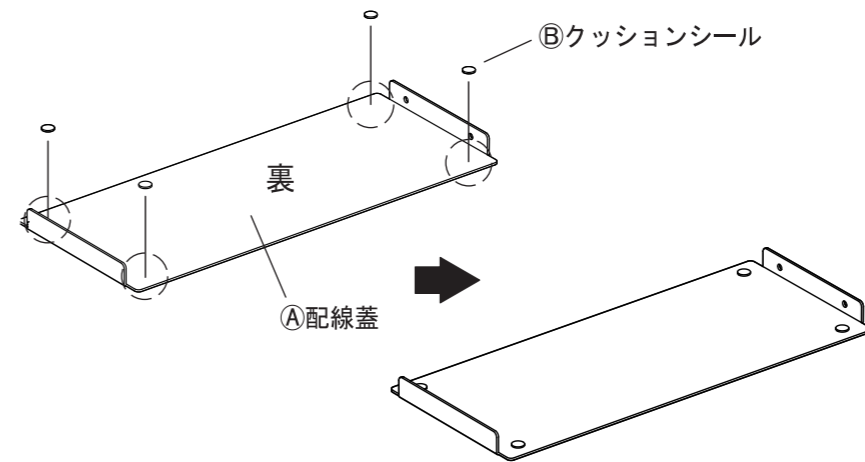

組立の目安
5分

ソリッドフリーアドレス用デスク配線蓋 W1000 (1200, 1400) 用 組立説明書
RFTFT-10 (12, 14) WH (BK) -OPF

組み立て方やお手入れに困ったら
アールエフヤマカワ お客様相談室

1 全ての①配線蓋裏面に②クッションシールを貼り付けてください。
①配線蓋 1枚につき②クッションシールを4枚使用します。

クッションシール貼り付け位置

裏から見た図

②クッションシールは、上図 [] の範囲を目安に貼り付けてください。

部材一覧

※部品の個数を参照し、不足や不具合がないかをご確認ください。不足や不具合があった場合は配送いたします。電話にて部品名をお伝えください。

天板幅 1000mm 専用 (RFTFT-10WH (BK) -OPF)
天板幅 1200mm 専用 (RFTFT-12WH (BK) -OPF)

※記載の天板幅は、天板 1枚当たりの幅です。

①配線蓋 × 4

②クッションシール × 16

製造の都合による穴が空いていますが、使用上の問題はございません。