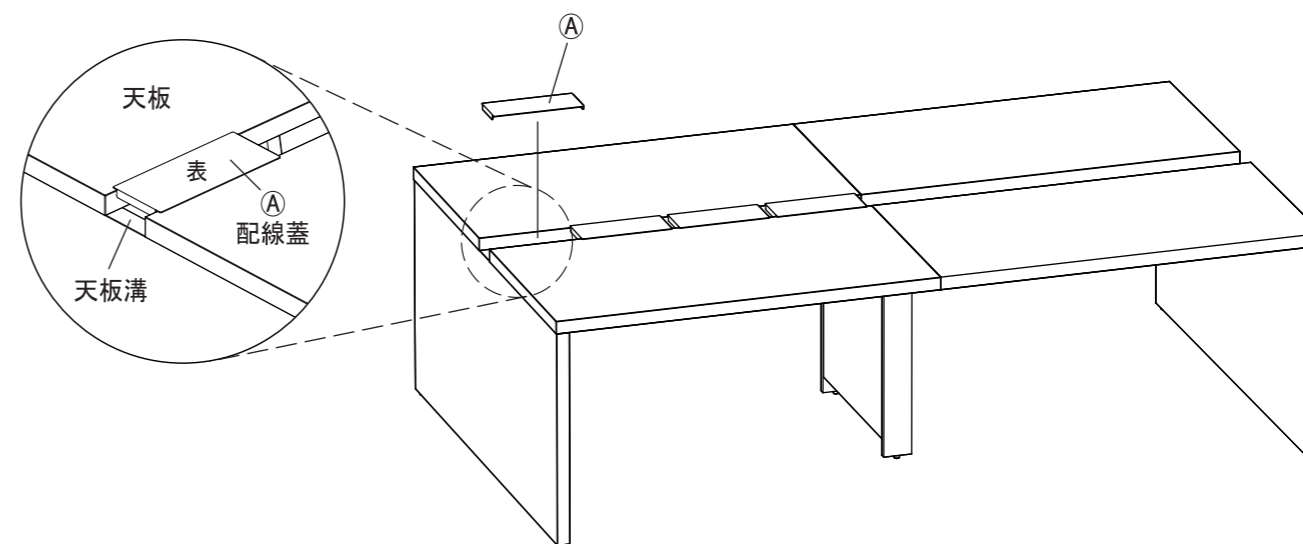

部材一覧

※部品の個数を参照し、不足や不具合がないかをご確認ください。不足や不具合があった場合は配送いたします。電話にて部品名をお伝えください。

天板幅 1000mm 専用 (RFTFT-10WH (BK) -OPF)
天板幅 1200mm 専用 (RFTFT-12WH (BK) -OPF)

※記載の天板幅は、天板 1枚当たりの幅です。

①配線蓋 × 4

②クッションシール × 16

製造の都合による穴が空いていますが、使用上の問題はございません。

天板幅 1400mm 専用 (RFTFT-14WH (BK) -OPF)

※記載の天板幅は、天板 1枚当たりの幅です。

①配線蓋 × 5

②クッションシール × 20

製造の都合による穴が空いていますが、使用上の問題はございません。

2 工程 1 で②クッションシールを貼り付けた①配線蓋を、デスク本体の天板溝に設置してください。
※①配線蓋は3枚以下でもご使用頂けます。お客様のデスク環境に応じて枚数を調整してください。