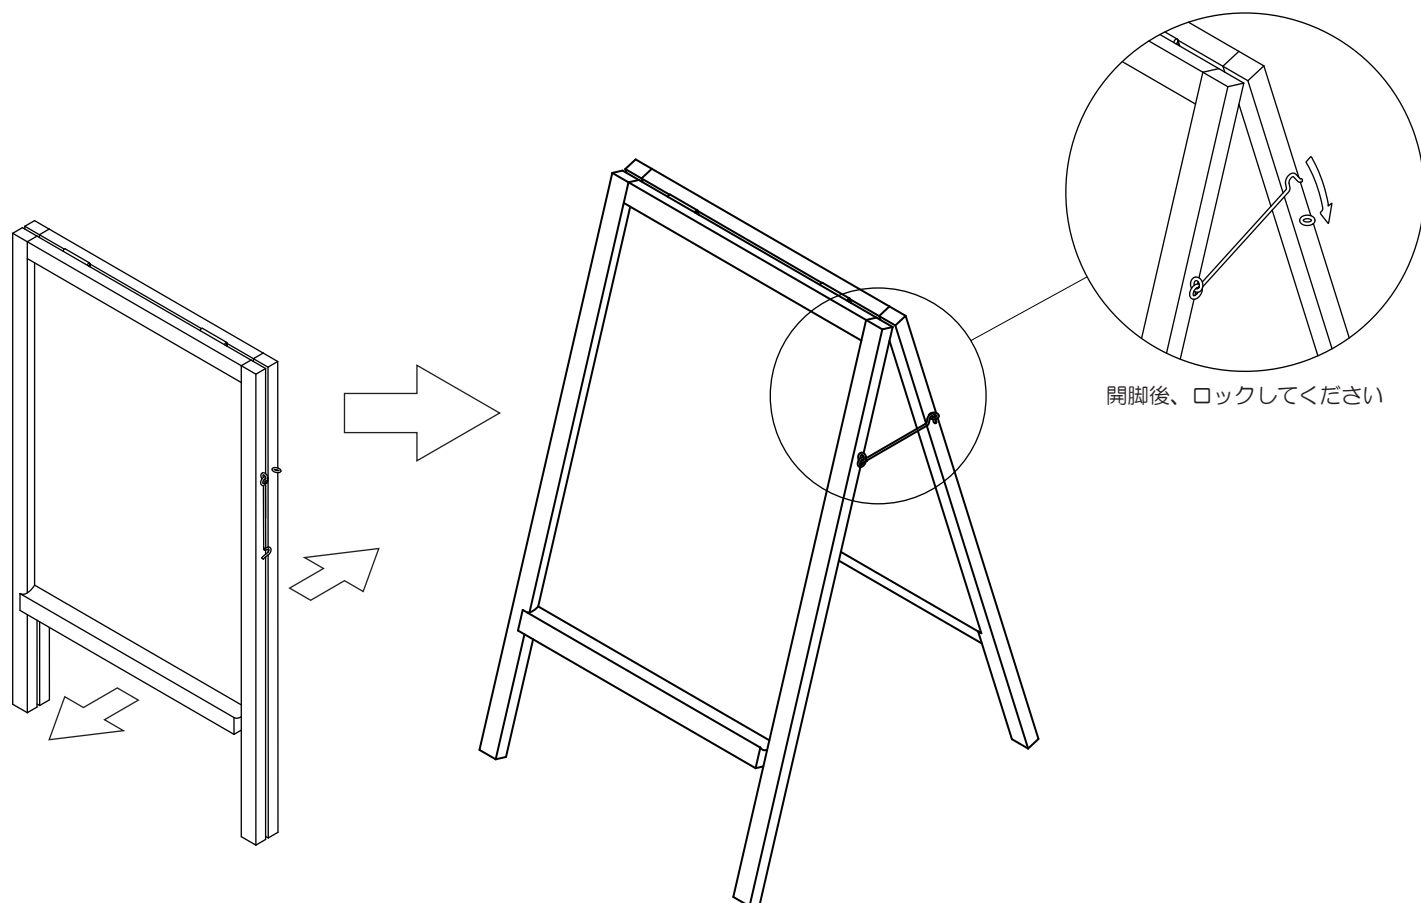

ホワイトボードA型スタンド ナチュラル 取扱説明書

品質表示

■商品名	ホワイトボードA型スタンド ナチュラル	■サイズ	幅	奥行	高さ
■品番	RFWBAS-NA		500	840	820
■素材	天然木、スチール	折畳時	500	20	848
■取扱上の注意	直射日光又は、暖房器具などの熱を避けて下さい。 火気のそばに近づけて設置しないで下さい。 折りたたむ際は手などを挟まぬよう注意して下さい。 商品に硬いものを落としたり、ぶつかけたりしないで下さい。破損することがあります。 商品に腰かけたり、乗ったりしないで下さい。 用途以外に使用しないで下さい。 汚れのひどい場合には薄めた中性洗剤で拭いてから固く絞ったぬれぞうきんで拭いて下さい。 ※シンナー・アルコール等は使用しないで下さい。				
■お問合せ先	アール・エフ・ヤマカワ株式会社 TEL：059-255-2024				