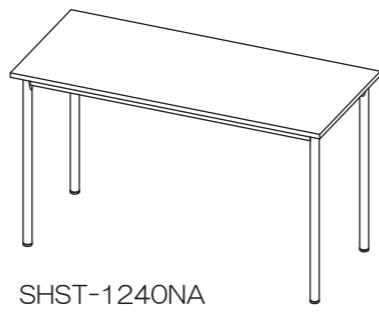

SH シンプルデスク ナチュラル 組立説明書

SHST-700 (1070, 1240, 1270, 1470) NA

15min
組立の目安

組立て方がわからない?
お手入れに困ったら?

R.F.YAMAKAWA FAQ

検索

SHST-700NA

SHST-1070NA

SHST-1270NA

SHST-1470NA

SHST-1240NA

部材一覧

※部品の個数を参照し、不足や不具合がないかをご確認ください。不足や不具合があった場合は配送いたします。電話にて部品名をお伝えください。

<p>① 天板 ×1</p>	<p>② 脚部 ×4</p>	<p>③ ワッシャー ×4</p>	<p>④ スプリング ワッシャー ×4</p>
<p>裏</p> <p>表</p> <p>SHST-1240NAには配線切り欠きはありません。</p>			
		<p>⑤ ボルト ×4</p>	<p>⑥ 六角レンチ ×1</p>