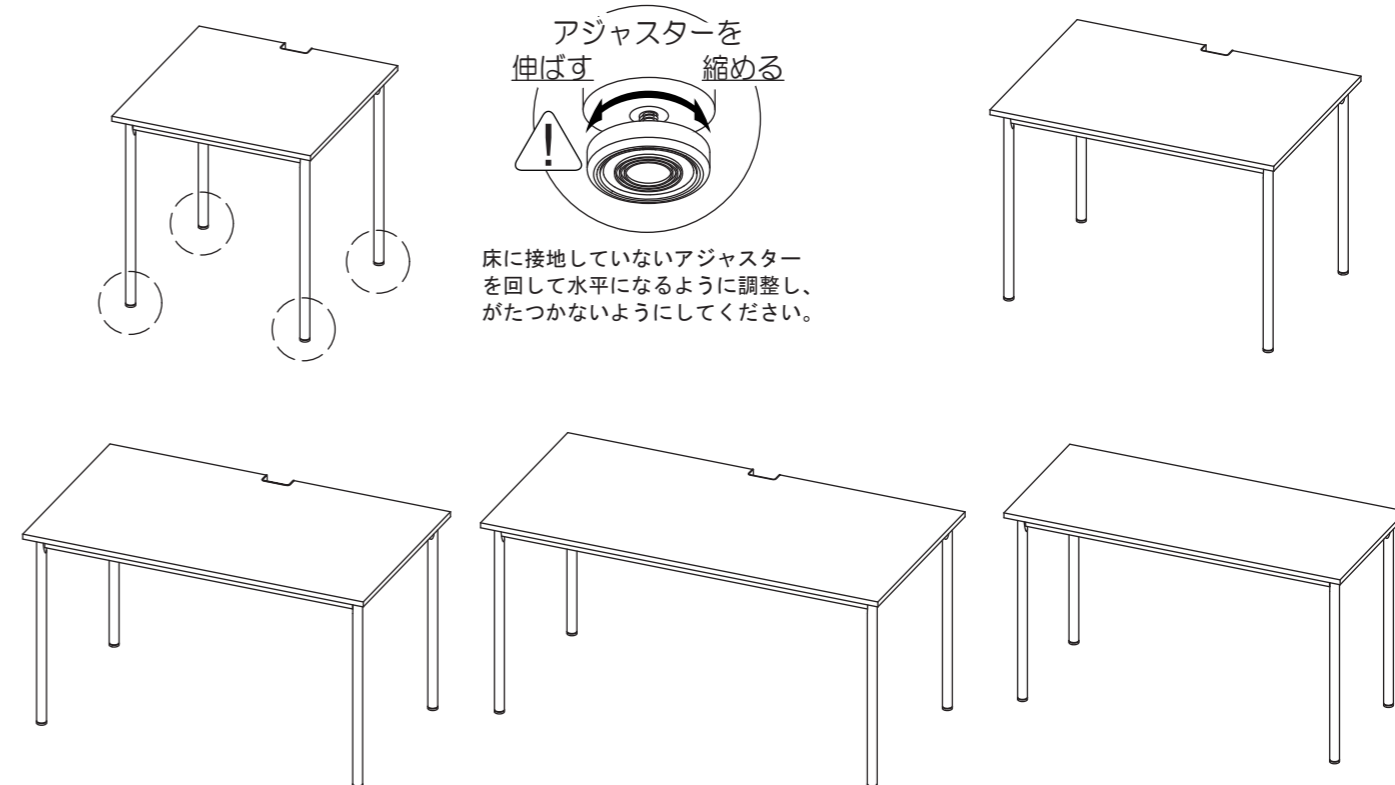

SHST-1270NA

SHST-1470NA

SHST-1240NA

部材一覧

※部品の個数を参照し、不足や不具合がないかをご確認ください。不足や不具合があった場合は配送いたします。電話にて部品名をお伝えください。

<p>① 天板 ×1</p>	<p>② 脚部 ×4</p>	<p>③ ワッシャー ×4</p>	<p>④ スプリング ワッシャー ×4</p>
<p>裏</p> <p>表</p> <p>SHST-1240NAには配線切り欠きはありません。</p>			
		<p>⑤ ボルト ×4</p>	<p>⑥ 六角レンチ ×1</p>

1 ① 天板に、② 脚部を取り付けます。⑥ 六角レンチを使用し、③ ワッシャー・④ スプリングワッシャーを差し込んだ⑤ ボルトでしっかりと固定してください。

2 ⑤ ボルトがしっかりと締め付けられていることを確認したら、2人以上で慎重に起こしてください。アジャスターを回し、① 天板が床に対して平行になるように調整してください。

取扱上の注意

ご使用前にこの取扱上の注意をお読みになり正しくお使いください。
またお読みになった後は、大切に保管してください。