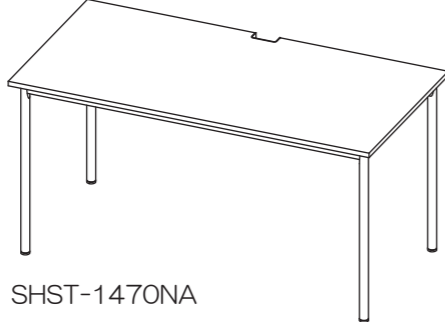

SHST-1240NA

SHST-1470NA