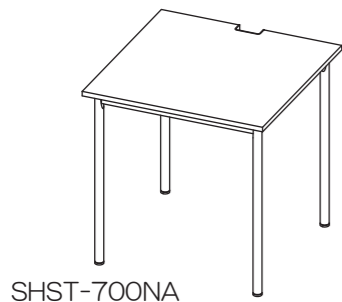

SH シンプルデスク ナチュラル 組立説明書

SHST-700 (1070, 1240, 1270, 1470) NA

15min
組立の目安

組立て方がわからない?
お手入れに困ったら?

R.F.YAMAKAWA FAQ

検索

SHST-700NA

SHST-1070NA

SHST-1270NA

SHST-1470NA

SHST-1240NA

部材一覧

※部品の個数を参照し、不足や不具合がないかをご確認ください。不足や不具合があった場合は配送いたします。電話にて部品名をお伝えください。

<p>① 天板 ×1</p>	<p>② 脚部 ×4</p>	<p>③ ワッシャー ×4</p>	<p>④ スプリング ワッシャー ×4</p>
<p>裏</p> <p>表</p> <p>SHST-1240NAには配線切り欠きはありません。</p>			
		<p>⑤ ボルト ×4</p>	<p>⑥ 六角レンチ ×1</p>