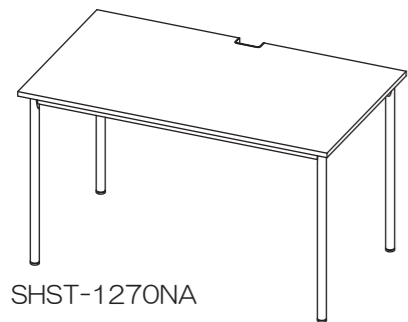

SH シンプルデスク ナチュラル 組立説明書

SHST-700 (1070, 1240, 1270, 1470) NA

15min
組立の目安

組立て方がわからない?
お手入れに困ったら?

R.F.YAMAKAWA FAQ

検索

SHST-700NA

SHST-1070NA

SHST-1270NA

SHST-1470NA

SHST-1240NA

部材一覧

※部品の個数を参照し、不足や不具合がないかをご確認ください。不足や不具合があった場合は配送いたします。電話にて部品名をお伝えください。

<p>① 天板 ×1</p>	<p>② 脚部 ×4</p>	<p>③ ワッシャー ×4</p>	<p>④ スプリング ワッシャー ×4</p>
<p>裏</p> <p>表</p> <p>SHST-1240NAには配線切り欠きはありません。</p>			
		<p>⑤ ボルト ×4</p>	<p>⑥ 六角レンチ ×1</p>