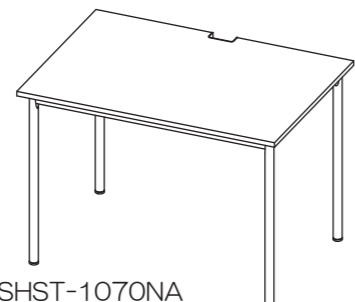

SH シンプルデスク ナチュラル 組立説明書

SHST-700 (1070, 1240, 1270, 1470) NA

15min
組立の目安

組立て方がわからない?
お手入れに困ったら?

R.F.YAMAKAWA FAQ

検索

SHST-700NA

SHST-1070NA

SHST-1270NA

SHST-1470NA

SHST-1240NA

部材一覧

※部品の個数を参照し、不足や不具合がないかをご確認ください。不足や不具合があった場合は配送いたします。電話にて部品名をお伝えください。

<p>① 天板 ×1</p>	<p>② 脚部 ×4</p>	<p>③ ワッシャー ×4</p>	<p>④ スプリング ワッシャー ×4</p>
<p>裏</p> <p>表</p> <p>SHST-1240NAには配線切り欠きはありません。</p>			
		<p>⑤ ボルト ×4</p>	<p>⑥ 六角レンチ ×1</p>