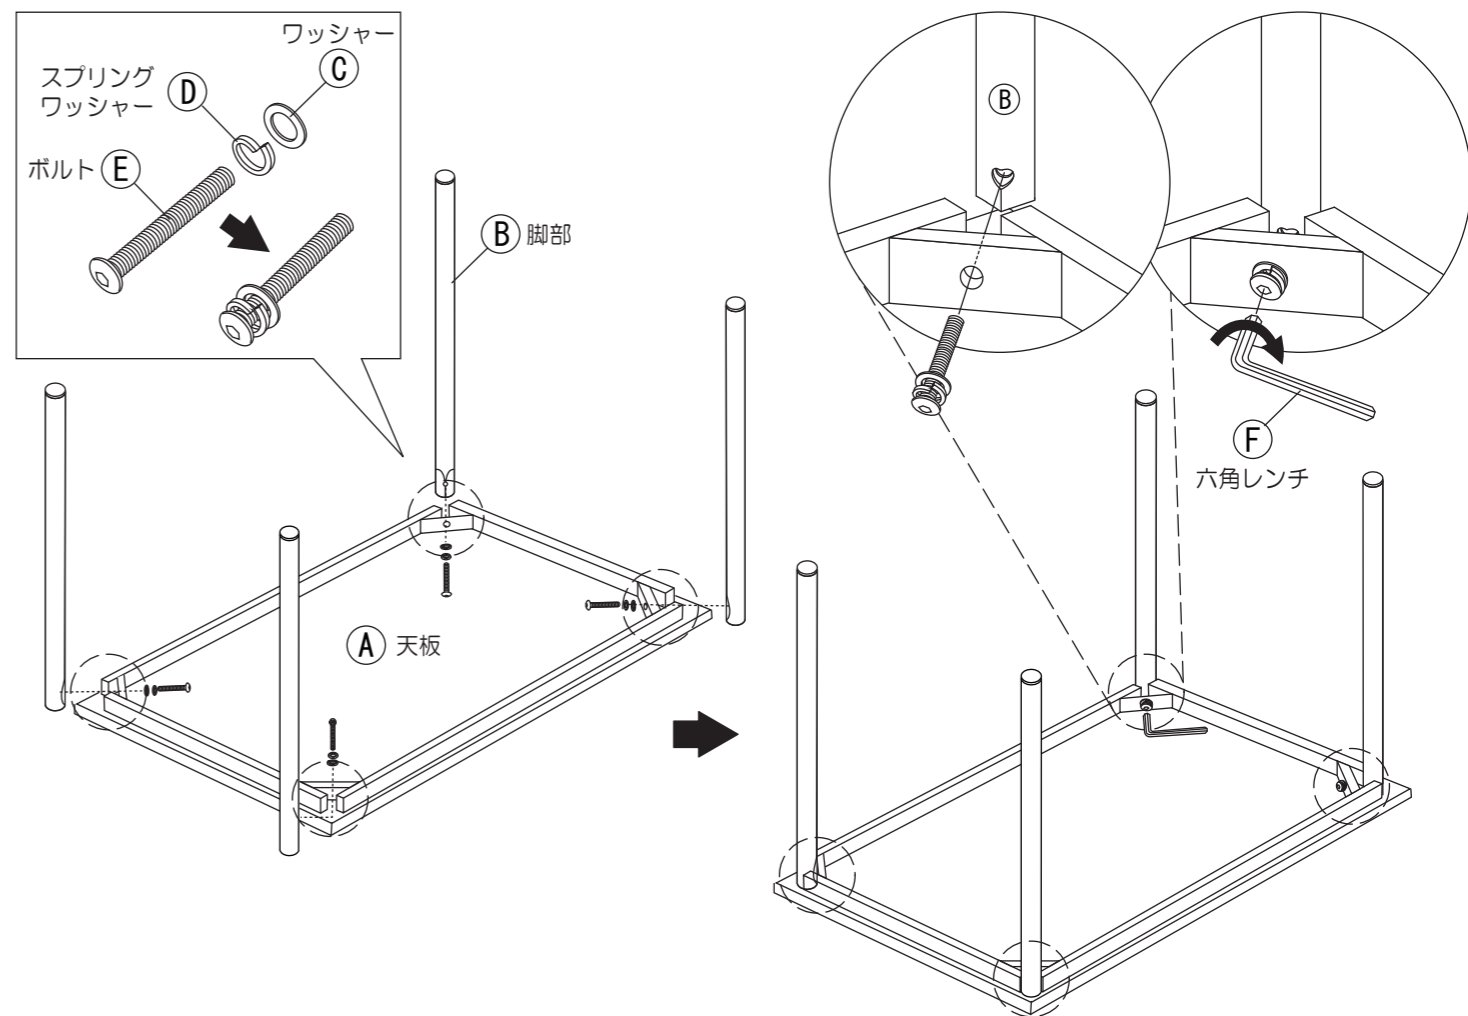

SHST-1270NA

SHST-1470NA

SHST-1240NA

部材一覧

※部品の個数を参照し、不足や不具合がないかをご確認ください。不足や不具合があった場合は配送いたします。電話にて部品名をお伝えください。

<p>① 天板 ×1</p>	<p>② 脚部 ×4</p>	<p>③ ワッシャー ×4</p>	<p>④ スプリング ワッシャー ×4</p>
<p>裏</p> <p>表</p> <p>SHST-1240NAには配線切り欠きはありません。</p>			
		<p>⑤ ボルト ×4</p>	<p>⑥ 六角レンチ ×1</p>

1 ① 天板に、② 脚部を取り付けます。⑥ 六角レンチを使用し、③ ワッシャー・④ スプリングワッシャーを差し込んだ⑤ ボルトでしっかりと固定してください。

2 ⑤ ボルトがしっかりと締め付けられていることを確認したら、2人以上で慎重に起こしてください。アジャスターを回し、① 天板が床に対して平行になるように調整してください。

取扱上の注意

ご使用前にこの取扱上の注意をお読みになり正しくお使いください。
またお読みになった後は、大切に保管してください。