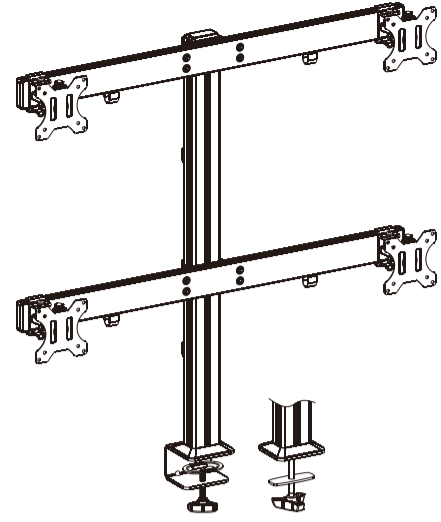

設置や組立てを始める前に、すべての取扱説明書をご一読ください。取扱説明書または警告に関してご不明な点がございましたら、お住まいの地域の代理店までお問い合わせください。

- 注意:** 定格可搬より重い製品の使用は、不安定な状態になり傷害を引き起こす恐れがあります。
- マウントは組立の取扱説明書の指示に従って取り付けください。不適切な取り付けにより、損傷や重大な身体傷害を引き起こす恐れがあります。
 - 安全装置および適切な道具をご使用ください。本製品は専門の知識を有する人が設置を行ってください。
 - 支持面が設備およびすべての付属のハードウェアの総重量とコンポーネントを安全に変えるようにしてください。
 - 提供された取り付けネジを使用し、ネジを決して締めすぎないようにしてください。
 - 本製品には飲み込んだら窒息する危険性の高い小型製品が含まれています。小さなお子様の手の届かない場所に保管してください。
 - 本製品は屋内使用のみを目的としています。本製品を屋外で使用すると、製品の不具合や身体傷害を導く恐れがあります。
- 重要:** 設置に先立って、構成要素のチェックリストに従い全ての部品がお手元にあるかご確認ください。
- 部品が見当たらない場合や欠陥品の場合は、交換のにあたり、お住まいの地域の代理店までご連絡ください。
- 保守管理:** ブラケットは安全に使用するため、定期的に(少なくとも3か月毎に)チェックしてください。

卓上テレビ&モニター VESA 規格アーム

快適ワークのモニターアーム

BA140

設置マニュアル

TVSOFA140S

施工者の方へ

設置前に必ずモニターと金具の適合をご確認ください

右のQRコードから最新の適合情報・設置の注意点などをご覧ください

取り付け前提条件	モニター背面对応ネジ穴幅	対応モニターインチ	最大モニター重量
モニター背面に壁掛け用のネジ穴が開いていて、モニター背面がフラットである事	モニター背面にある壁掛け用ネジ穴の縦横ネジ幅 75×75mm、100×100mm VESA 規格	13-32 インチ	1面につき 8kg

この度は、お買い上げいただき誠にありがとうございます。
当商品は、DIY(日曜大工)が得意な方でしたら、慎重に作業すれば設置可能です。
しかし、組立・取り付けの不備による事故について保証はございませんので、作業に際しましては十分にご注意くださいますようお願い申し上げます。