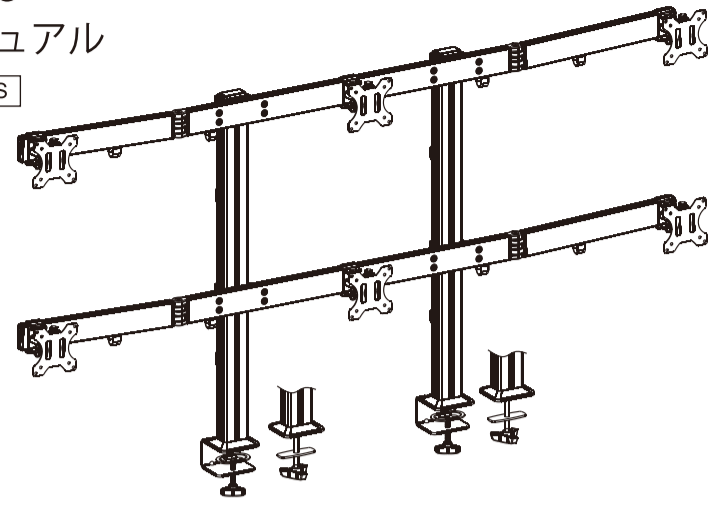

卓上テレビ&モニター VESA 規格アーム

快適ワークのモニターアーム

BA160

設置マニュアル

TVSOFBA160S

施工者の方へ

設置前に必ずモニターと金具の適合をご確認ください

右のQRコードから最新の適合情報・設置の注意点などをご覧いただけます

取り付け前提条件	モニター背面对応ネジ穴幅	対応モニターインチ	最大モニター重量
モニター背面に壁掛け用のネジ穴が開いていて、モニター背面がフラットである事	モニター背面にある壁掛け用ネジ穴の縦横ネジ幅 75×75mm、100×100mm VESA 規格	13-32 インチ	1面につき 8kg

この度は、お買い上げいただき誠にありがとうございます。
当商品は、D I Y (日曜大工) が得意な方でしたら、慎重に作業すれば設置可能です。
しかし、組立・取り付けの不備による事故について保証はございませんので、作業に際しましては十分にご注意くださいますようお願い申し上げます。