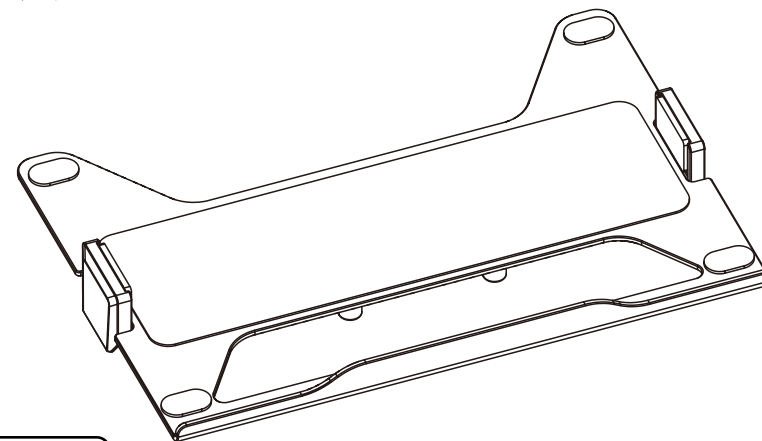

JA 設置や組立てを始める前に、すべての取扱説明書をこー読ください。取扱説明書または警告に関してご不明な点がございましたら、お住まいの地域の代理店までお問い合わせください。

- 注意: 定格可搬より重い製品の使用は、不安定な状態になり傷害を引き起こす恐れがあります。
- マウントは組立の取扱説明書の指示に従って取り付けてください。不適切な取り付けにより、損傷や重大な身体傷害を引き起こす恐れがあります。
 - 安全装置および適切な道具をご使用ください。本製品は専門の知識を有する人が設置を行ってください。
 - 支持面が致傷およびすべての付属のハードウェアの総重量とコンポーネントを安全に変えるようにしてください。
 - 提供された取り付けネジを使用し、ネジを決して締めすぎないようにしてください。
 - 本製品には飲み込んだら窒息する危険性のある小型製品が含まれています。小さなお子様の手の届かない場所に保管してください。
 - 本製品は屋内使用のみを目的としています。本製品を屋外で使用すると、製品の不具合や身体傷害を導く恐れがあります。
- 重要: 設置に先立って、構成要素のチェックリストに従い全ての部品がお手元にあるかご確認ください。
部品が見当たらない場合や欠陥品の場合は、交換のあたり、お住まいの地域の代理店までお電話でご連絡ください。
- 保守管理: ブラケットは安全に使用するため、定期的に(少なくとも3ヵ月毎に)チェックしてください。

快適WORK

MONITOR ARM & WORK TOOL STORE

TVセッターオフィス モニターアーム 連結用ラップトップホルダー 設置マニュアル

耐荷重

9kg 以下

この度は、お買い上げいただき誠にありがとうございます。
組立・設置の不備による事故について保証はございませんので、作業に際しましては十分にご注意くださいますようお願い申し上げます。

組立不良・取り付け不良、および天災等による事故・損害については、
一切の保証はございませんので、ご了承ください。