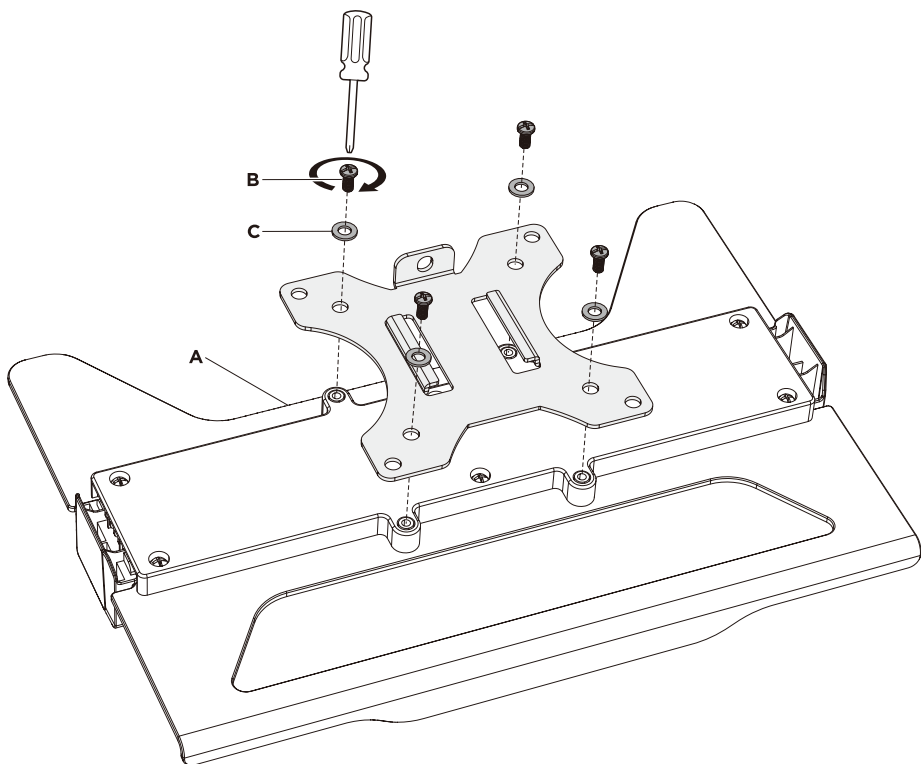

販売元: スタープラチナ株式会社 〒180-0006 東京都武蔵野市中町2-2-2 ジュネス武蔵野5F
<https://starplatinum.co.jp/>

パーツ・ネジ

A (x1)

B (x4)
M4x8

C (x4)
D5

1

ラップトップホルダーの裏面にモニターアームのブラケットを取り付けます。

2