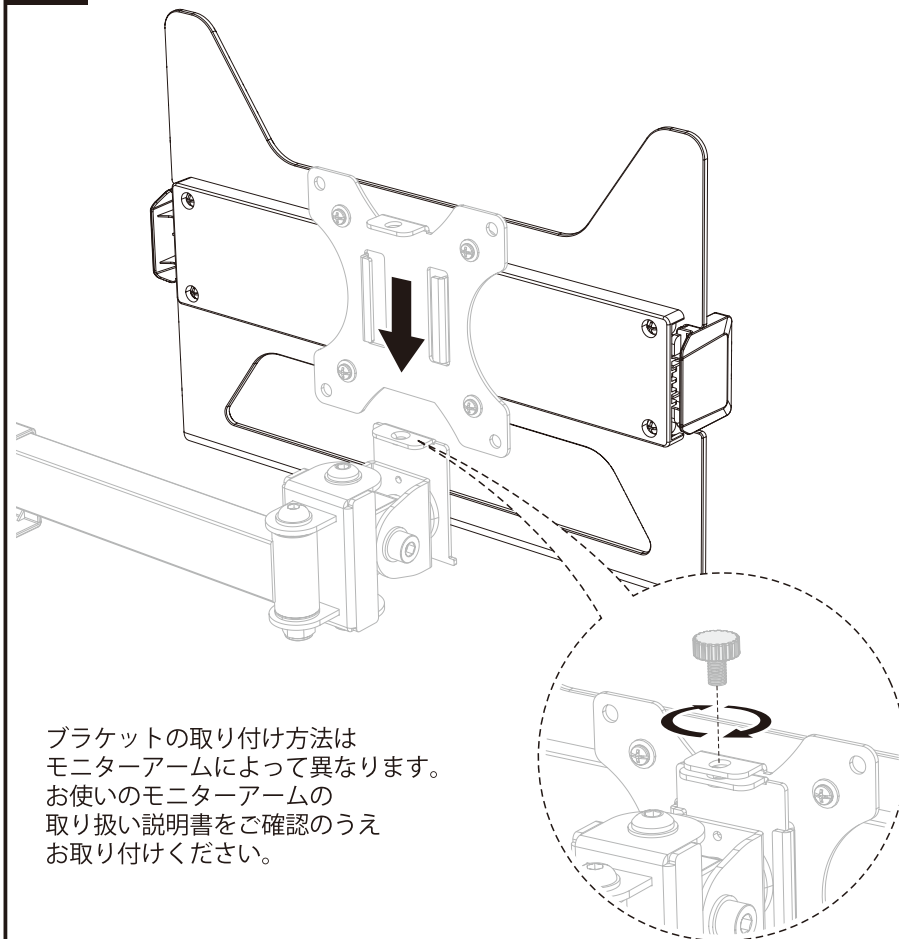

2

ブラケットをモニターアームに取り付けます。

ブラケットの取り付け方法はモニターアームによって異なります。お使いのモニターアームの取り扱い説明書をご確認のうえお取り付けください。

3

左右のホルダーを引っ張り、ノートパソコンを挟んで固定します。