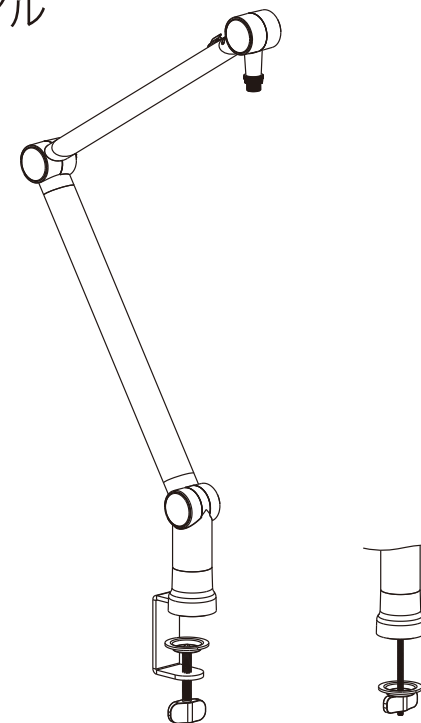

🔧 設置や組立てを始める前に、すべての取扱説明書をご一読ください。取扱説明書または警告に関してご不明な点がございましたら、お住まいの地域の代理店までお問い合わせください。

- ⚠️ **注意:** 定格可搬より重い製品の使用は、不安定な状態になり傷害を引き起こす恐れがあります。
- マウントは組立の取扱説明書の指示に従って取り付けてください。不適切な取り付けにより、損傷や重大な身体傷害を引き起こす恐れがあります。
 - 安全装置および適切な道具をご使用ください。本製品は専門の知識を有する人が設置を行ってください。
 - 支持面が設備およびすべての付属のハードウェアの総重量とコンポーネントを安全に支えるようにしてください。
 - 提供された取り付けネジを使用し、ネジを決して締めすぎないようにしてください。
 - 本製品には飲み込んだら窒息する危険性のある小型製品が含まれています。小さなお子様の手の届かない場所に保管してください。
 - 本製品は屋内使用のみを目的としています。本製品を屋外で使用すると、製品の不具合や身体傷害を導く恐れがあります。
- 重要:** 設置に先立って、構成要素のチェックリストに従い全ての部品がお手元にあるかご確認ください。
部品が見当たらない場合や欠陥品の場合は、交換のあたり、お住まいの地域の代理店までお電話でご連絡ください。
- 保守管理:** ブラケットは安全に使用するため、定期的に(少なくとも3ヵ月毎に)チェックしてください。

快適ワークのマイクマウント

MD100B

設置マニュアル

USTOFMD100B

最大耐荷重

1kg

この度は、お買い上げいただき誠にありがとうございます。
当商品は、DIY(日曜大工)が得意な方でしたら、慎重に作業すれば設置可能です。
しかし、組立・取り付けの不備による事故について保証はございませんので、作業に際しましては十分にご注意くださいますようお願い申し上げます。

組立不良・取り付け不良、および天災等による事故・損害については、一切の保証はございませんので、ご了承ください。